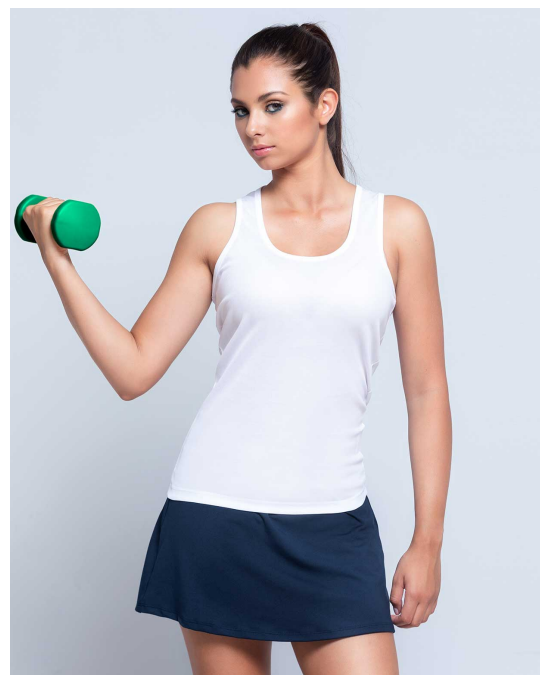

LADY ARUBA SPORT T-SHIRT

SPORTARBL

T-shirt da donna stile retro da gara, leggermente montata. Etichetta rimovibile. Disponibile in 6 colori e dalla taglia S alla XXL.

Dettagli:

- T-shirt senza maniche.
- Taglio sagomato, capo semi-attillato.
- Dorso nuoto.
- 130 g/m² approx.
- 100% Poliestere
- Etichetta rimovibile

100% Poliestere. Peso: 130 g/m² (Pg. 129 catalog)

SIZE/Size

EU	S	M	L	XL	XXL
Width	38 cm	40 cm	42 cm	44 cm	46 cm
Lunghezza	61 cm	63 cm	65 cm	67 cm	69 cm

COLORI

WH
White

BK
Black

RD
Red

RB
Royal Blue